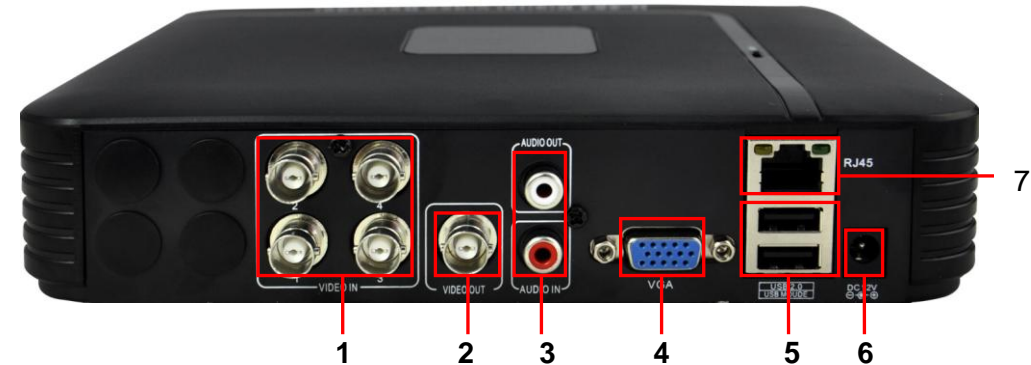

Аудиовход /Аудиовыход	1/1 (RCA)
Размер кадра (пиксел)	705 x 576 (PAL), 720 x 480 (NTSC)
Скорость записи (общая)	100 к/с (704x576)
Скорость отображения (общая) к/с	100
Качество изображения	6 классов, регулируемый
Жесткий диск	1 HDD SATA (до 3 Тб) - в комплект не входит
Мультиплексность	Отображение/ запись/ воспроизведение/ архивирование/ передача по сети / мобильный просмотр
Режим записи	Ручной /по расписанию/ по движению
Архивирование	USB флэш / по сети
USB порт	2
Предзапись, сек	10
Аудиокодек	G711A
Детектор движения	Сетка: 16x12
Протоколы	TCP/IP, DHCP, DDNS, PPPoE, UPNP, NTP, SMTP, P2P etc...
Удаленный просмотр по сети	до 6 клиентов одновременно
Просмотр с мобильных устройств	iPhone / iPad, Android, BlackBerry, Symbian, Windows Mobile Pro
ПО удаленного просмотра по сети	CMS
Поддерживаемые браузеры	Google Chrome, Internet Explorer, Mozilla Firefox, Safari
Поддерживаемые операционные системы	Windows 2000 / XP / Vista / 7 / Mac OS X 10.6 / 10.7
Сетевой интерфейс	Ethernet 10M/100M/1000, RJ45
USB мышь	Да (в комплекте)
ИК пульт	-
Напряжение питания, В	DC 12 (БП в комплекте)
Потребляемая мощность (без жесткого диска), Вт	10
Размеры (Ш x В x Г) (мм)	210 x 200x 45
Вес, кг	1,2

3. Рекомендуемые модели жестких дисков: Seagate, Western Digital, Hitachi

4. Размещение элементов на задней панели

NN	Обозначение	Назначение
1	VIDEO IN 1,2,3,4	Видеовходы
2	VIDEO OUTPUT	Видеовыходы
3	AUDIO-INPUT/OUTPUT	Аудиовход/ аудиовыход
4	VGA	VGA выход
5	USB	Порты USB
6	DC12V	разъем питания 12В пост тока
7	LAN	Порт Ethernet (LAN 10/100M)

5. Комплектация

1. Регистратор	-1 шт
2. Блок питания 12VDC	-1 шт
3. CD с ПО просмотра по сети, описанием	-1 шт
4. Паспорт	-1 шт