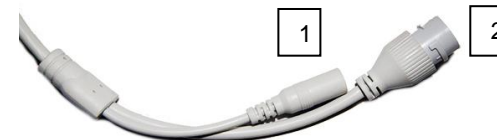

Материал корпуса	Металл
Диапазон рабочих температур, °C	-40°C ~ +50°C
Вес, г	400
Размеры, мм	150x71

3. Назначение элементов