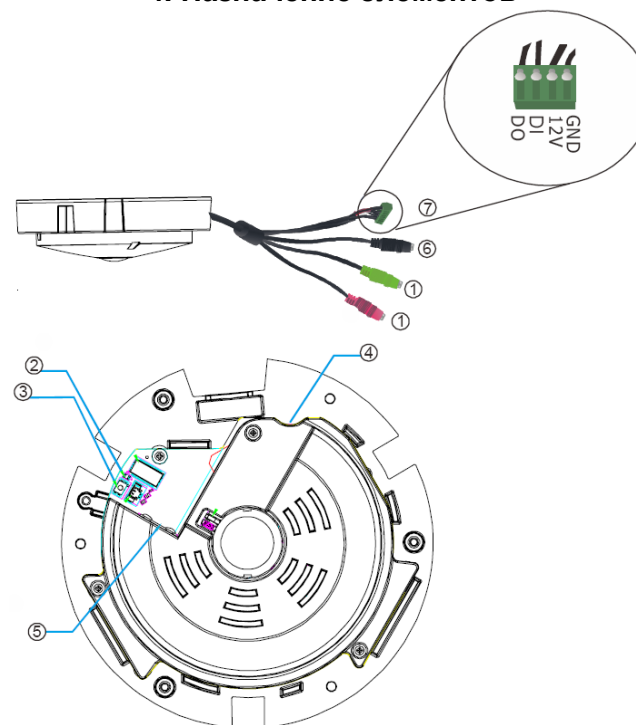

### 2. Технические характеристики.

Камера	CO-PRO-i50DS1DNP-0101
Тип матрицы	1/2.5" CMOS
Процессор	Aptina MT9P006 + Mozart 395s
Разрешающая способность, Мп	5Мп
Размеры кадра (Pixel)	2560x1920, 2048x1536, 1920x1080, 1280x1024, 1280x720, 720x480, 640x480, 320x240
Минимальная освещенность, Люкс	0,05 Люкс (B/W) , 0,5 Люкс (Color)
Видеокодек	H.264/ M-JPEG/ MPEG4
Аудиокодек	32KHz, ADPCM, G.711
Электронный затвор	AES. Manual 1/1~1/100,000.
Аудиовход	1 (разъем Jack 3.5мм)
Аудиовыход	1 (разъем Jack 3.5мм)

### 4. Назначение элементов

1. Аудиовх/вых
2. LED индикатор
3. Кнопка Reset
4. Слот MicroSD
5. LAN RJ45
6. Разъем питания
7. Тревожные вх/вых