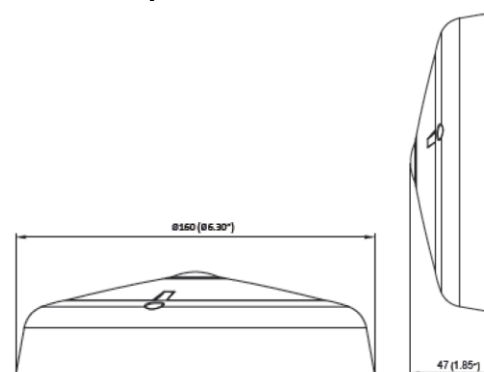

Диапазон рабочих температур, °C	-10°C ~ +50°C
Вес, г	490
Размеры, мм	145мм (D) x 47мм (H)

3. Размеры, мм