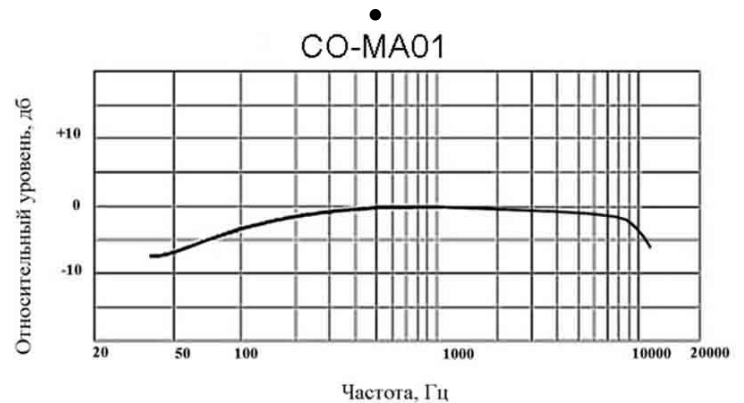

# Микрофон СО-МА01

- Частотная характеристика

Паспорт.

## Технические характеристики.

ComOnux	СО-МА01
Структура микрофона	Двухкаскадный усилитель на транзисторах
Полоса пропускания	100Гц - 10кГц
Акустическая дальность	до 7 метров
Максимальная длина линии, м	200 (при условии экранированного кабеля)
Тип питания	Активное
Напряжение питания, В	12 (от 9 до 15В)
Ток потребления, мА	менее 1мА
Соотношение сигнал/шум, дБ	55
Падение уровня выходного напряжения, дБ	до 6дБ (при R линии меньше или равно R нагрузки)
Пиковая амплитуда выходного сигнала, мВ	до 2000мВ
Материал корпуса	Пластик, резина
Длина, мм	30
Внешний диаметр, мм	6
Диаметр входного отверстия, мм	3
Выводы микрофона	Красный - питание 12В, Желтый - сигнал, Черный - земля
Диапазон рабочих температур, С	-40°С ~ +50°С
Протестированные камеры ComOnux СО	Все IP-камеры СО-L серии и СО-i серии.
Совместимые камеры ComOnux СО-PTZxx	СО-L203X-PTZ05