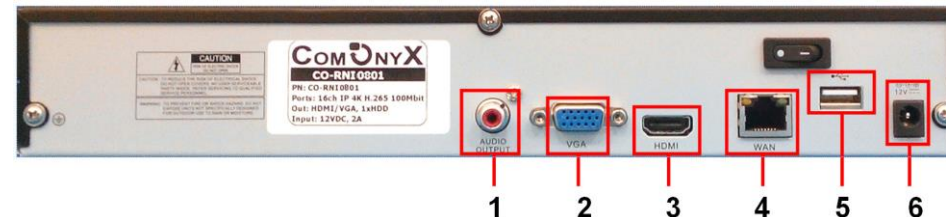

пользователи)
Права доступа	Подключение по сети, воспроизведение, события, настройка камеры, настройка по сети, запись, PTZ, HDD, Архив, тревоги, системные настройки.
Реакции на событие	Отправка E-Mail/FTP/Cloud, Полный экран, Звуковая тревога, Запись
Виды расписания	Ежедневное
Количество портов USB	2x USB 2.0
Ведение журналов (логи)	Система/Настройка/Тревога/Доступ/Запись/X ранице
Напряжение питания, В	DC 12 (блок питания 12В/2А в комплекте)
Потребляемая мощность, Вт	10 (без HDD)
Размеры (Шx Вx Г), мм	300x46x218
Диапазон рабочих температур	-10°C ~ +55°C
Вес, кг	1,60

**3. Рекомендуемые модели жестких дисков:
Seagate Surveillance HDD 8 TB, 6 TB, 4 TB, 3 TB, 2 TB, 1 TB
Western Digital Purple HDD 8 TB, 6 TB, 4 TB, 3 TB, 2 TB, 1 TB**

4. Размещение элементов на задней панели

NN	Обозначение	Назначение
1	AUDIO OUTPUT	Аудиовыход
2	VGA	VGA выход
3	HDMI	HDMI выход
4	WAN	Порт RJ45
5	USB	Порт USB
6	12V	Разъем питания 12В пост тока

5. Комплектация

1. Регистратор	-1 шт
2. Блок питания 12VDC	-1 шт
3. Паспорт	-1 шт