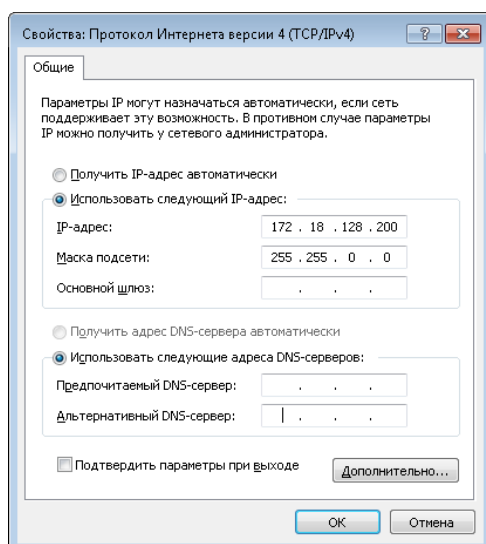

Вход в веб-управление

Шаг 1. Установите на Вашем ПК IP адрес, как показано ниже, например, 172.18.128.200.

Примечание: Маска подсети должна быть 255.255.0.0 для IP адреса 172.18.128.200

Примечание: связанный IP-адрес для 5.8 G - это 172.18.128.1 , маска подсети 255.255.0.0